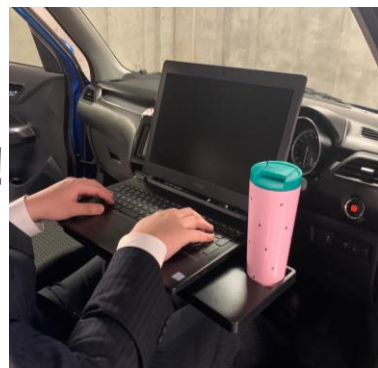

すきま時間を車内で快適に

お仕事 de レンタカー

貸し出し開始しました！

セット内容

Wi-Fi

ポータブル電源

LED室内灯

サンシェード

簡易テーブル

ご利用例

- ・Wi-Fi利用で、顧客訪問前後の資料確認・報告書作成も快適に！
- ・ポータブル電源で、スマホの充電も可能！
- ・簡易テーブルで食事がこぼれる心配ナシ！

ご利用料金

キャンペーン価格

ご利用者アンケートにご回答いただいたお客さま限定！！

500円 (税込)
/1レンタル

通常価格